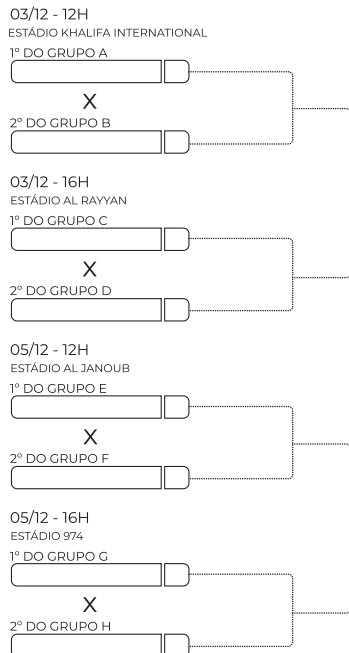

Grupo C

ARGENTINA	ARÁBIA SAUDITA	MÉXICO	POLÔNIA
22/11, 7H ESTÁDIO LUSAIL	22/11, 12H ESTÁDIO 974	26/11, 16H ESTÁDIO LUSAIL	30/11, 16H ESTÁDIO 974
PONTOS		PONTOS	
ARGENTINA ☐ ☐ ARÁBIA SAUDITA MÉXICO ☐ ☐ POLÔNIA POLÔNIA ☐ ☐ ARÁBIA SAUDITA ARGENTINA ☐ ☐ MÉXICO POLÔNIA ☐ ☐ ARGENTINA ARÁBIA SAUDITA ☐ ☐ MÉXICO		ARGENTINA ☐ ☐ ☐ ☐ ARÁBIA S. ☐ ☐ ☐ ☐ MÉXICO ☐ ☐ ☐ ☐ POLÔNIA ☐ ☐ ☐ ☐	

Grupo G

BRASIL	SÉRVIA	SUIÇA	CAMARÕES
24/11, 16H ESTÁDIO LUSAIL	28/11, 13H ESTÁDIO LUSAIL	2/12, 16H ESTÁDIO LUSAIL	2/12, 16H ESTÁDIO 974
PONTOS		PONTOS	
SUÍÇA ☐ ☐ CAMARÕES BRASIL ☐ ☐ SÉRVIA CAMARÕES ☐ ☐ SÉRVIA BRASIL ☐ ☐ SUÍÇA CAMARÕES ☐ ☐ BRASIL SÉRVIA ☐ ☐ SUÍÇA		BRASIL ☐ ☐ ☐ ☐ SÉRVIA ☐ ☐ ☐ ☐ SUÍÇA ☐ ☐ ☐ ☐ CAMARÕES ☐ ☐ ☐ ☐	

Grupo D

FRANÇA	AUSTRÁLIA	DINAMARCA	TUNÍSIA
22/11, 10H ESTÁDIO EDUCATION CITY	26/11, 7H ESTÁDIO AL JANOUB	26/11, 13H ESTÁDIO EDUCATION CITY	30/11, 12H ESTÁDIO EDUCATION CITY
PONTOS		PONTOS	
DINAMARCA ☐ ☐ TUNÍSIA FRANÇA ☐ ☐ AUSTRÁLIA TUNÍSIA ☐ ☐ AUSTRÁLIA FRANÇA ☐ ☐ DINAMARCA TUNÍSIA ☐ ☐ FRANÇA AUSTRÁLIA ☐ ☐ DINAMARCA		FRANÇA ☐ ☐ ☐ ☐ AUSTRÁLIA ☐ ☐ ☐ ☐ DINAMARCA ☐ ☐ ☐ ☐ TUNÍSIA ☐ ☐ ☐ ☐	

Grupo H

PORTUGAL	GANA	URUGUAI	COREIA DO SUL
24/11, 10H ESTÁDIO EDUCATION CITY	28/11, 16H ESTÁDIO LUSAIL	2/12, 12H ESTÁDIO EDUCATION CITY	2/12, 12H ESTÁDIO AL JANOUB
PONTOS		PONTOS	
URUGUAI ☐ ☐ COREIA DO SUL PORTUGAL ☐ ☐ GANA COREIA DO SUL ☐ ☐ GANA PORTUGAL ☐ ☐ URUGUAI COREIA DO SUL ☐ ☐ PORTUGAL GANA ☐ ☐ URUGUAI		PORTUGAL ☐ ☐ ☐ ☐ GANA ☐ ☐ ☐ ☐ URUGUAI ☐ ☐ ☐ ☐ C. DO SUL ☐ ☐ ☐ ☐	

Oitavas de Final