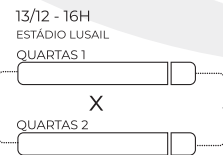

Semifinais