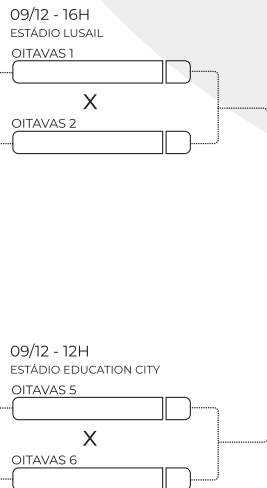

Quartas de Final

Semifinais